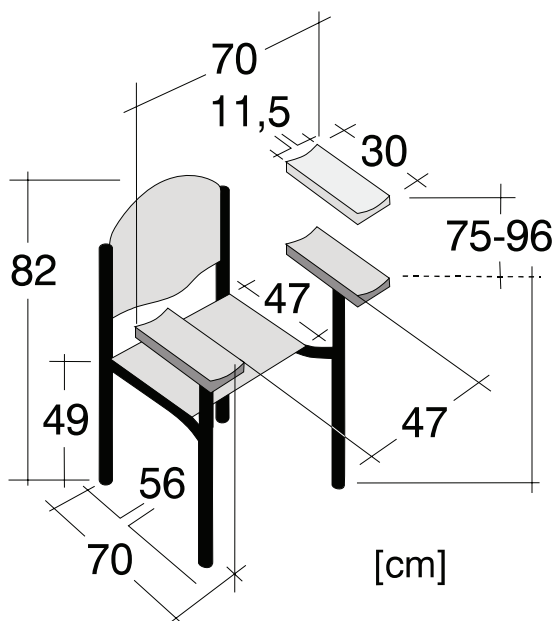

STOLIČKA NA ODBER KRVÍ

ECCO

Nastavenie výšky

Nastavenie výšky zdvihu područky pomocou stop skrutky.

Nastaviteľné područky

Područky sú výškovo nastaviteľné, otočné a sklopné.

Chrómovaná konštrukcia

Oceľová chrómovaná konštrukcia s nosnosťou 135 kg.

Technická špecifikácia

Rozmer	82 x 70 x 70 cm
Konštrukcia	chrómovaná oceľ
Výškový zdvih područky	75 - 96 cm
Nosnosť	135 kg

Farebné prevedenie

čierna	sivá	sivobiela	slonovinová
svetlo tyrkysová	žltá	oranžová	koňak
purpurová	tyrkysová	modrá	tmavo modrá