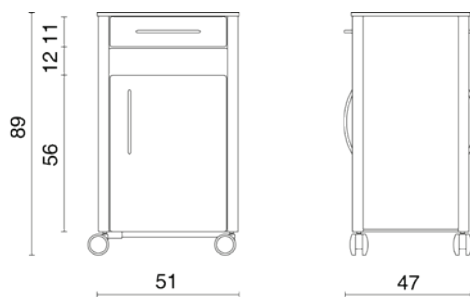

NOČNÝ STOLÍK ADVANCE

Zásuvka

Zásuvka na kvalitných oceľových koľajniciach s koncovým dorazom.

Skrinka

Tvrdený laminát.
Skrinka s vysoko kvalitnými samozatváracími pántami, otvára do 175 ° C.

Konštrukcia

Bočné steny sú pokryté MDF doskou s hliníkovým vzhľadom a svetlo sivou laminovanou doskou.
Kovové časti sú chránené svetlo sivým epoxidovým náterom.

Kolieska Ø 65 mm

4 otočné kolieska.

Jedno-stranné prevedenie

Dvoj-stranné prevedenie

Príslušenstvo

- Jedáľenská doska.
- Galéria.
- Cylindrický zámok.
- Puzdrá na držiaku telefónu.
- Držiak telefónu.
- Držiak na fľašu.
- Odnímateľná miska.
- 4 kolieska s nárazníkom.
- 4 kolieska s brzdou.