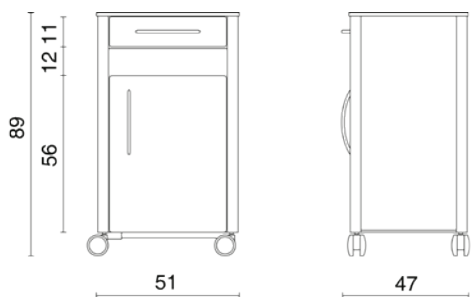

NOČNÝ STOLÍK ADVANCE

Zásuvka

Zásuvka na kvalitných oceľových koľajniciach s koncovým dorazom.

Skrinka

Tvrdený laminát.
Skrinka s vysoko kvalitnými samozatváracími pántami, otvára do 175 ° C.

Konštrukcia

Bočné steny sú pokryté MDF doskou s hliníkovým vzhľadom a svetlo sivou laminovanou doskou.
Kovové časti sú chránené svetlo sivým epoxidovým náterom.

Kolieska Ø 65 mm

4 otočné kolieska.

Jedno-stranné prevedenie

Dvoj-stranné prevedenie

Príslušenstvo

- Jedáľenská doska.
- Galéria.
- Cylindrický zámok.
- Puzdrá na držiaku telefónu.
- Držiak telefónu.
- Držiak na fľašu.
- Odnímateľná miska.
- 4 kolieska s nárazníkom.
- 4 kolieska s brzdou.