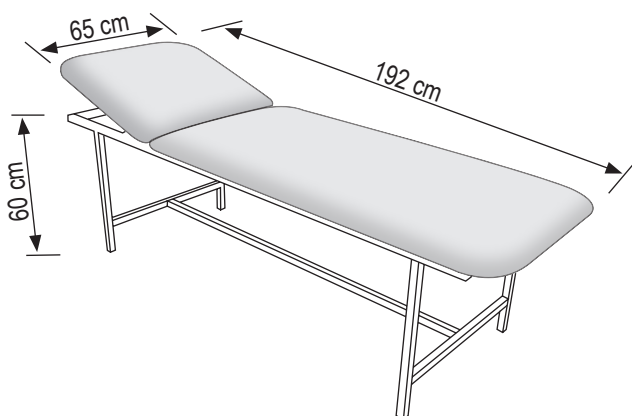

VYŠETROVACIE LEHÁTKO

FS 810 | FS811

LEHÁTKA

FS 811

Polohovanie chrbta a nôh

FS 810

Polohovanie chrbta

Technická špecifikácia

	FS 810	FS 811
Rozmer	192x65x60 cm	192x65x60 cm
Polohovanie chrbta	•	•
Polohovanie nôh	–	•
Hmotnosť	30 kg	36 kg
Nosnosť	160 kg	160 kg