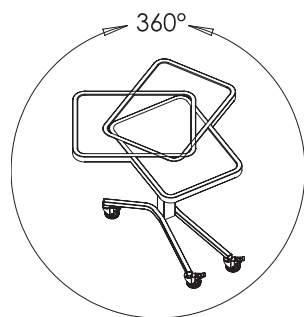

## Tácka

Otočná 360°, nerezová, ľahko odoberateľná, prelis 0,4 cm.

## Pedál

Nožný pedál umožňujúci plynulý a citlivý zdvih pracovnej tácky až o 40 cm.

## Stop skrutka

Skrutka samo-svornej aretácie otočnej pracovnej tácky.

- Zdvih hydraulika
- Koleska 4x otočné s brzdou Ø 7,5 cm
- Sterilizácia para max. 130°C po dobu 3 minút
- Nosnosť 30 kg pri rovnomernom zaťažení
- Hmotnosť celková 18 kg
- Materiál nerezová oceľ AISI304