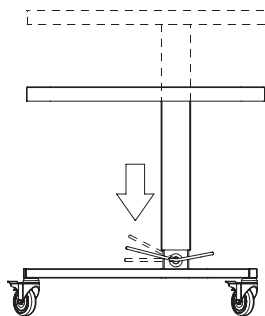

## Tácka

Otočná 360°, nerezová, ľahko odoberateľná, prelis 0,4 cm.

## Pedál

Nožný pedál umožňujúci plynulý a citlivý zdvih pracovnej tácky až o 40 cm.

## Stop skrutka

Skrutka samo-svornej aretácie otočnej pracovnej tácky.

- Zdvih hydraulika
- Koleska 4x otočné s brzdou Ø 7,5 cm
- Sterilizácia para max. 130°C po dobu 3 minút
- Nosnosť 30 kg pri rovnomernom zaťažení
- Hmotnosť celková 18 kg
- Materiál nerezová oceľ AISI304