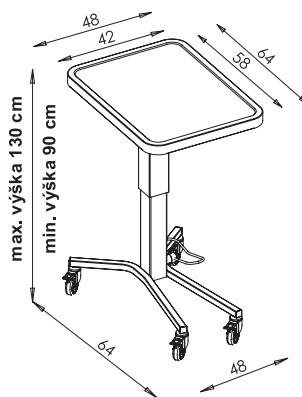

Stop skrutka

Skrutka samo-svornej aretácie otočnej pracovnej tácky.

- Zdvih hydraulika
- Koleska 4x otočné s brzdou Ø 7,5 cm
- Sterilizácia para max. 130°C po dobu 3 minút
- Nosnosť 30 kg pri rovnomernom zaťažení
- Hmotnosť celková 18 kg
- Materiál nerezová oceľ AISI304