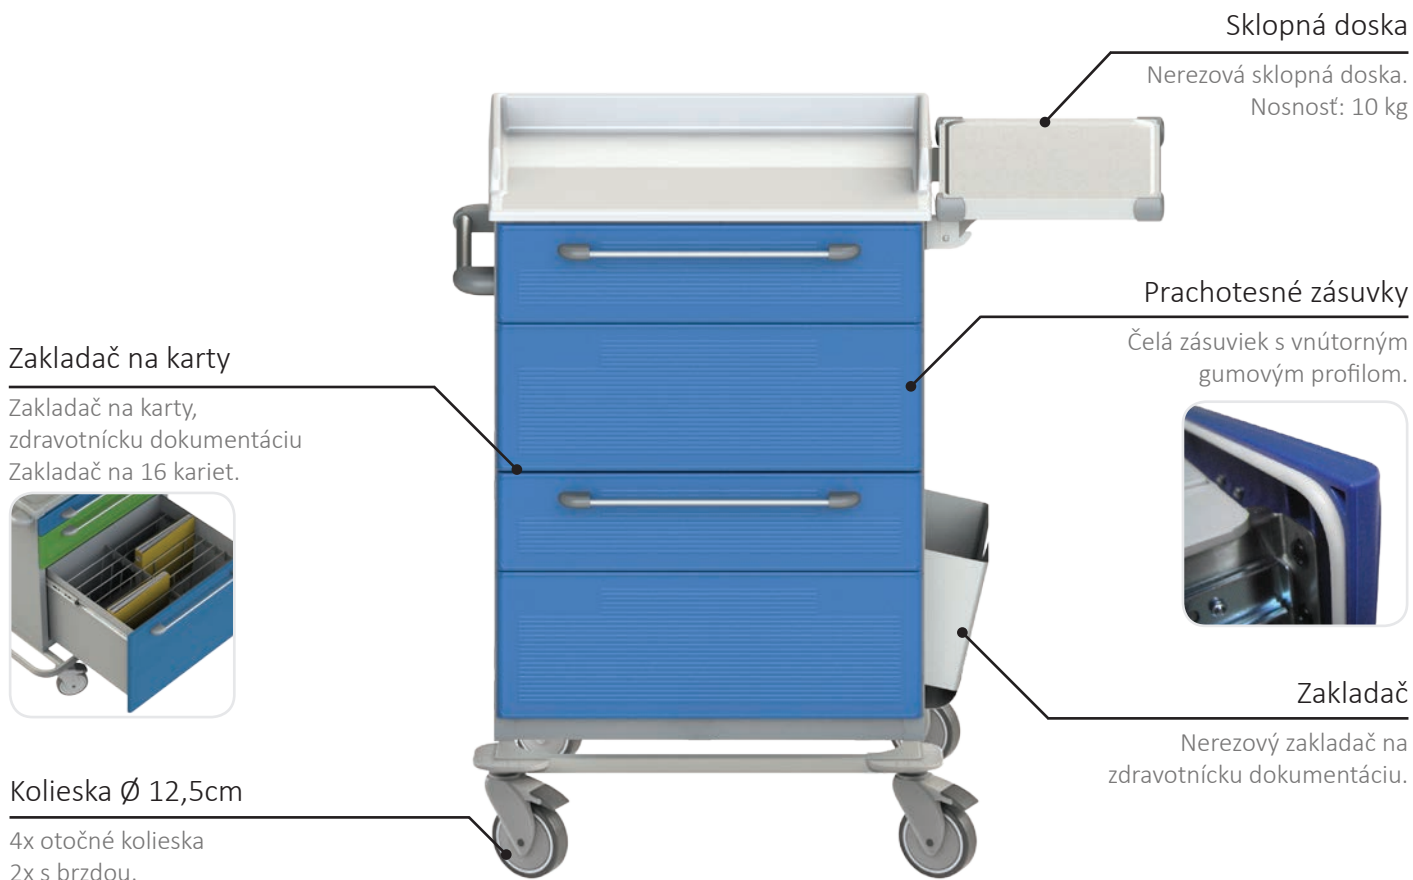

VIZITOVÝ VOZÍK

VZX 1

Zakladač na karty v oboch zásuvkách

Farebné prevedenie zásuviek