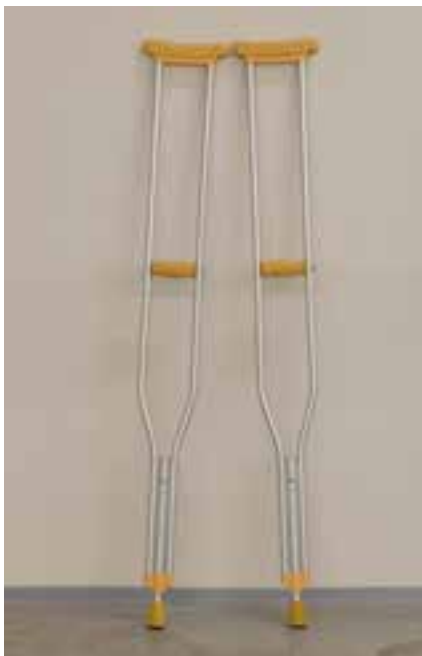

### Barly drevené

**Kat.č.: SKLD029**

Drevená konštrukcia.  
Výškovo nastaviteľné.  
Protišmykové násadky.

**Poškodenie:** poškodená nohová časť opierky na jednom kuse z páru  
**Skladom:** 1 ks

7,20 €